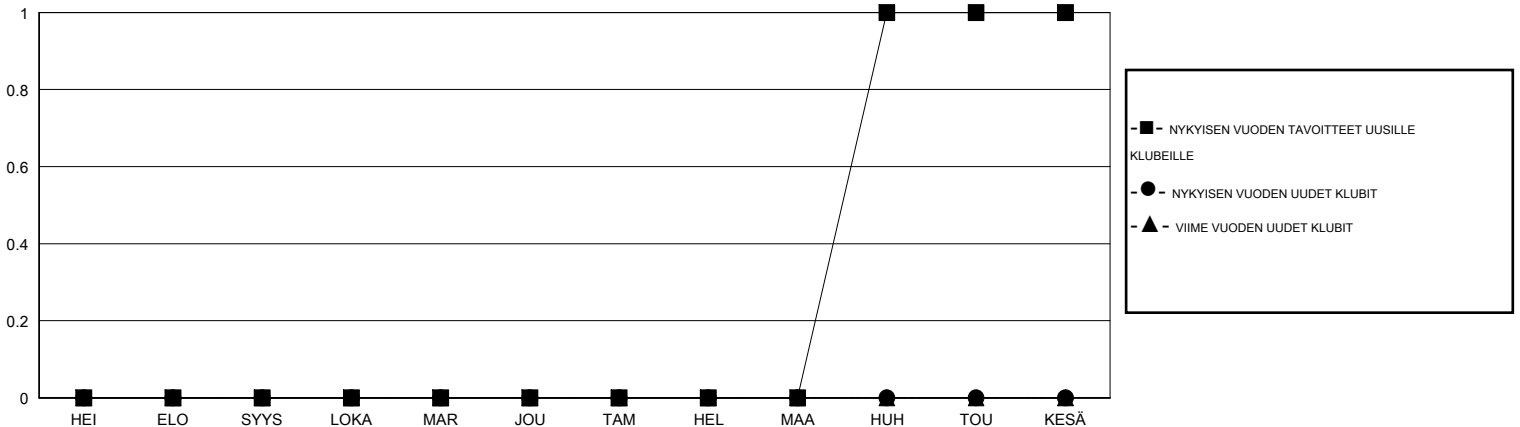

# MONTHLY MEMBERSHIP PROGRESS REPORT

District 107 O

Results as of: 7/31/2019

GMT:

SIJAINI FINLAND

GMT VAALIPIIRI

Klubit				jäsenä			
TULOKSET 2019-2020				TULOKSET 2019-2020			
NELJÄNNES	UUDEN KLUBIN TAVOITE	UUDET KLUBIT	LOPETETUT KLUBIT	NELJÄNNES	JÄSENKASVUN NETTOTAVOITE	TOTEUTUNUT JÄSENKASVU	POISTETUT JÄSENET (mukaan lukien siirrot)
HEI/ELO/SYYS	0	0	0	HEI/ELO/SYYS	10	0	4
LOKA/MAR/JOU	0	0	0	LOKA/MAR/JOU	20	0	0
TAM/HEL/MAA	0	0	0	TAM/HEL/MAA	25	0	0
HUH/TOU/KESÄ	1	0	0	HUH/TOU/KESÄ	11	0	0

TAVOITTEET JA UUDET KLUBIT, KUMULATIIVINEN

TAVOITTEET JA JÄSENET, KUMULATIIVINEN

LAKKAUTETUT KLUBIT: 0

0 CLUBS OF 55 LISÄNNYT YHDEN TAI USEAMMAN UUTTA JÄSENTÄ

SUKUPUOLIJAKAUMA

MIES 891 (77.21%)  
NAINEN 263 (22.79%)