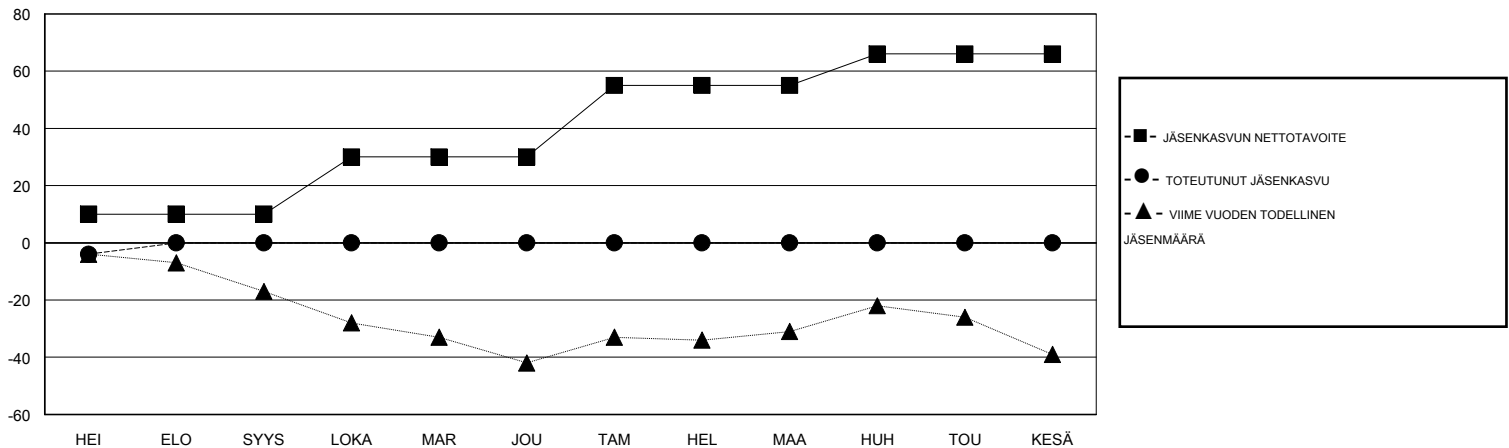

# MONTHLY MEMBERSHIP PROGRESS REPORT

District 107 O

Results as of: 7/31/2019

GMT:

SIJAINI FINLAND

GMT VAALIPIIRI

Klubit				jäsenä			
TULOKSET 2019-2020				TULOKSET 2019-2020			
NELJÄNNES	UUDEN KLUBIN TAVOITE	UUDET KLUBIT	LOPETETUT KLUBIT	NELJÄNNES	JÄSENKASVUN NETTOTAVOITE	TOTEUTUNUT JÄSENKASVU	POISTETUT JÄSENET (mukaan lukien siirrot)
HEI/ELO/SYYS	0	0	0	HEI/ELO/SYYS	10	0	4
LOKA/MAR/JOU	0	0	0	LOKA/MAR/JOU	20	0	0
TAM/HEL/MAA	0	0	0	TAM/HEL/MAA	25	0	0
HUH/TOU/KESÄ	1	0	0	HUH/TOU/KESÄ	11	0	0

TAVOITTEET JA UUDET KLUBIT, KUMULATIIVINEN

TAVOITTEET JA JÄSENET, KUMULATIIVINEN

LAKKAUTETUT KLUBIT: 0

0 CLUBS OF 55 LISÄNNYT YHDEN TAI USEAMMAN UUTTA JÄSENTÄ

SUKUPUOLIJAKAUMA

MIES 891 (77.21%)  
NAINEN 263 (22.79%)